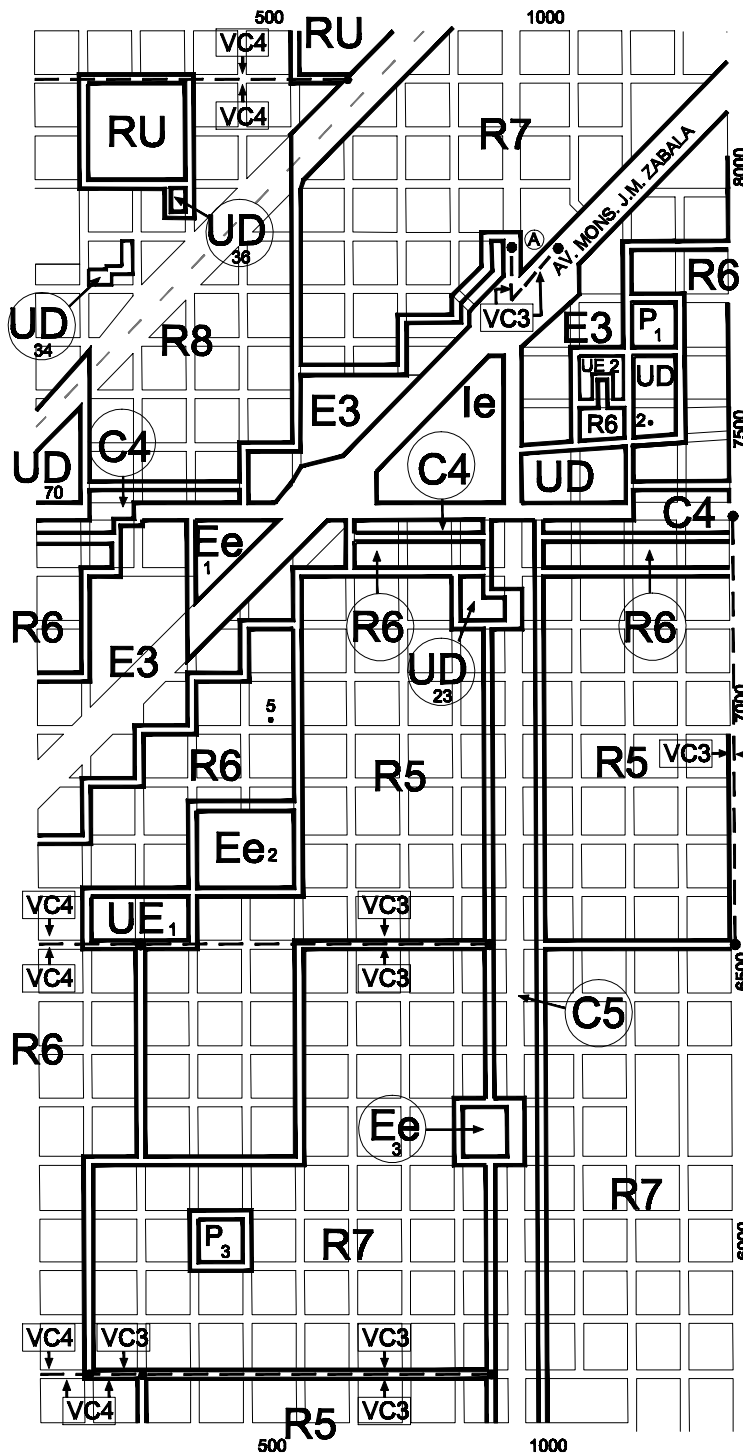

2	3	4
6	7	8
13	14	15

PLANCHETA URBANÍSTICA INTRAEJIDAL

A

87

- P. ZANNI
- E. BRADLEY
- L. CANDELARIA
- LORENZINI
- LUZURIAGA
- RIZZUTTO
- ASTURIAS
- JOVELLANOS
- PELAYO
- AV. DELLA PAOLERA
- PIRÁN
- M. FUNES DE MILLÁN
- BÉLGICA
- J. B. DE LASALLE
- SAN JOSÉ DE CALASANZ
- MARTÍNEZ ZUVIRÍA
- T. DE VERA Y ARAGÓN
- MONTES CARBALLO
- REMOLCADOR GUARANÍ
- M. DE UNAMUNO
- J. M. GORRITI
- J. V. GONZALEZ
- R. ROJAS
- G. DAIREAUX
- O. ANDRADE
- ORTEGA Y GASSET
- A. ROFFO

- T. FALKNER
- M. STROBEL
- G. REJÓN
- PADRE CARDIEL
- JUAN A. PEÑA
- F. ACOSTA
- C. ARENAL
- LOPEZ DE GOMARA
- VALENCIA
- AV. CONSTITUCION
- CATALUÑA
- ARAGÓN
- LIJO LOPEZ
- MARIANI